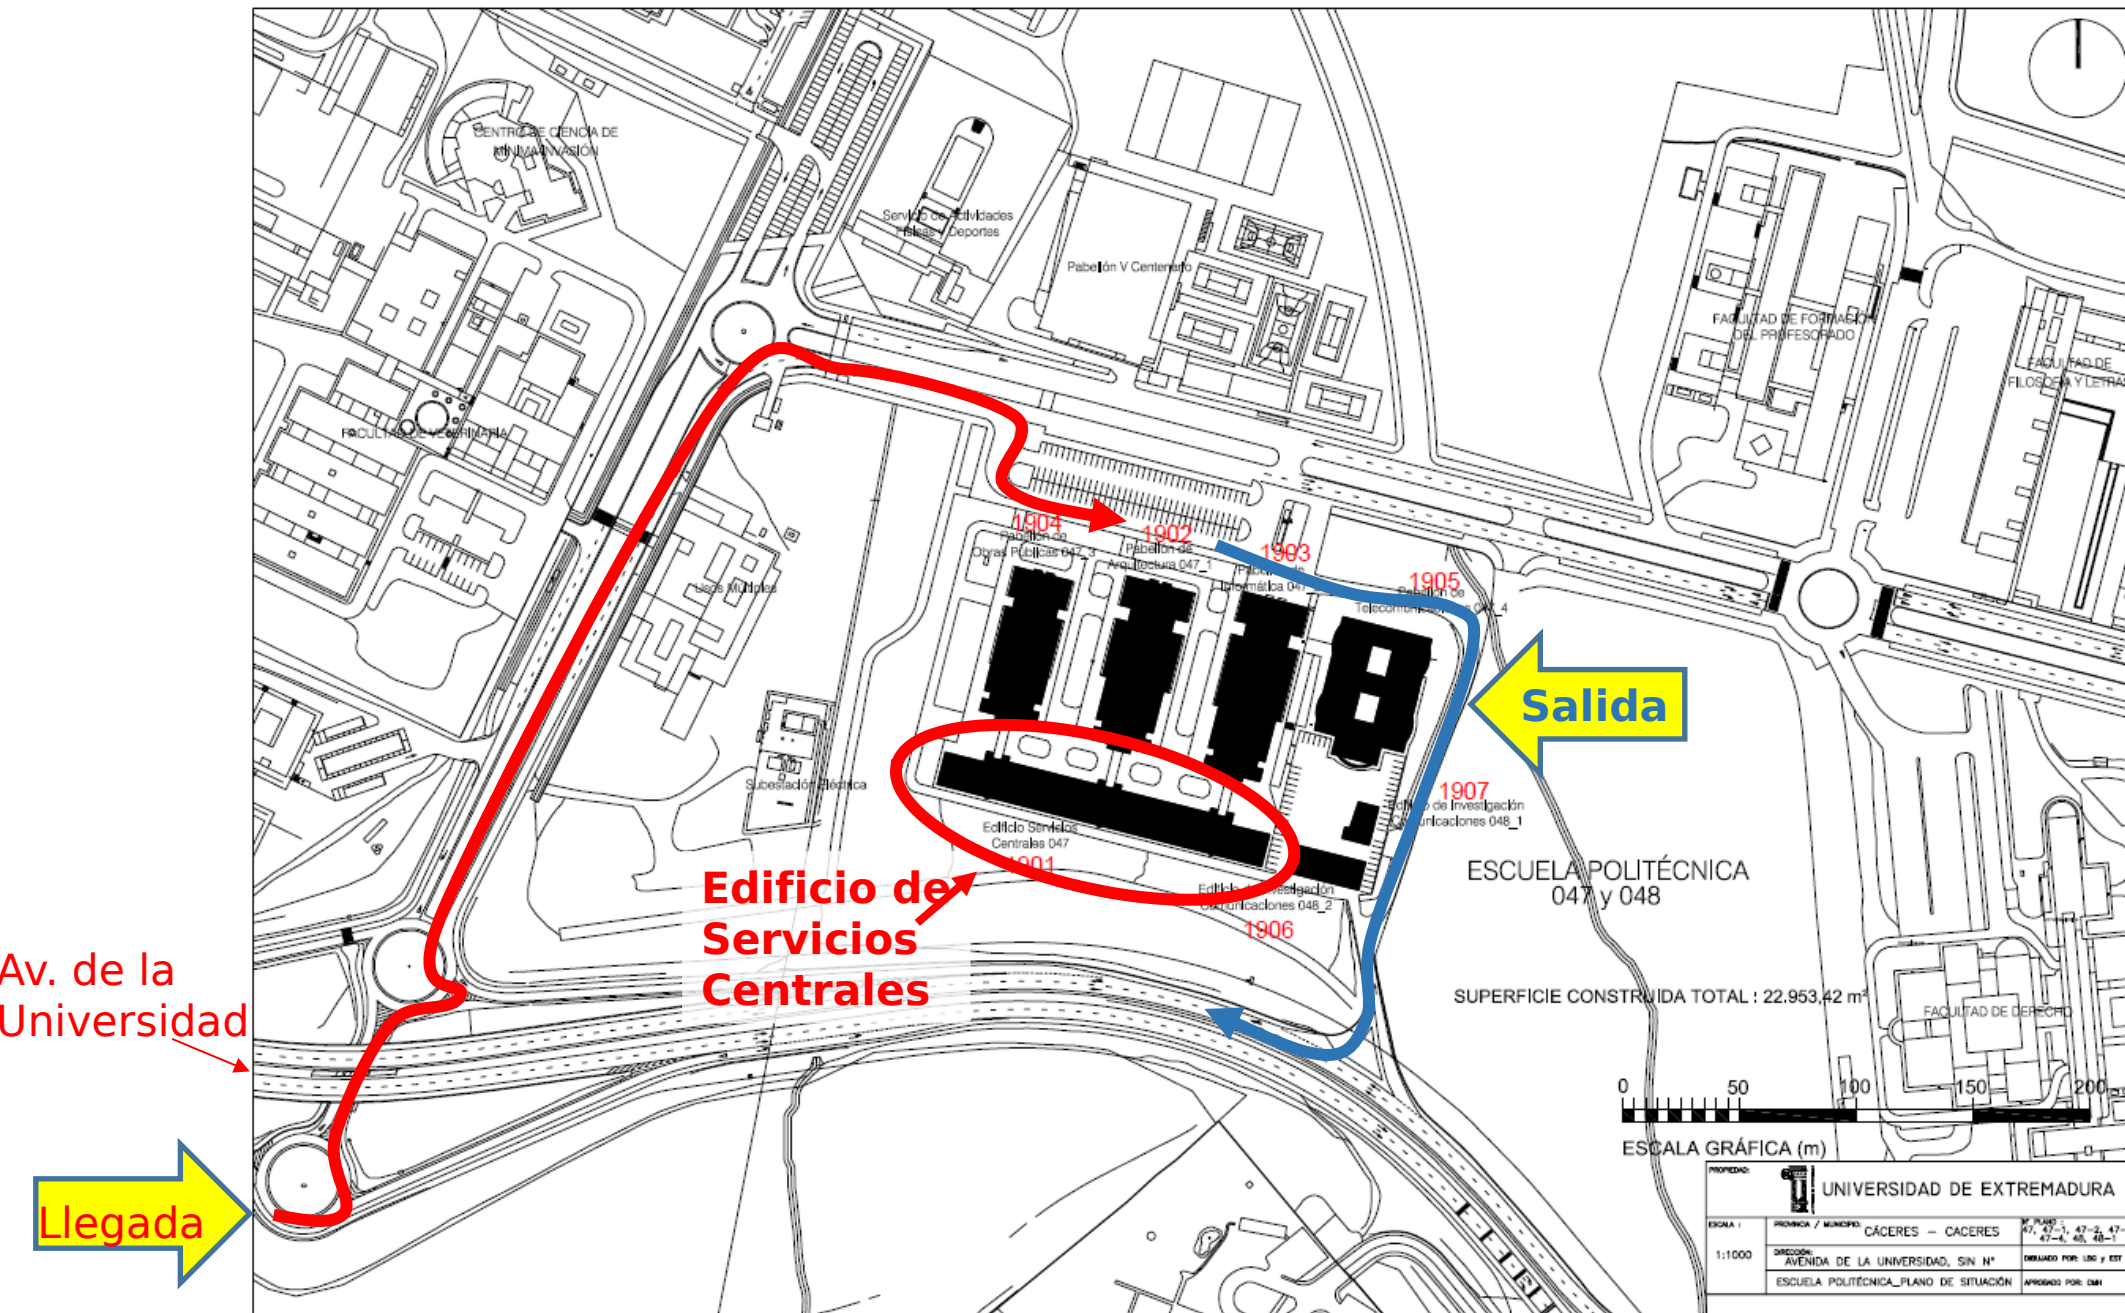

Acceso a la Escuela Politécnica

Residencial Asistida

Rutas de acceso y salida recomendadas

Llegada

**Politécnica:
Edificio de Servicios
Centrales**

Escuela Politécnica
de Cáceres
Cerrado temporalmente

Universidad de
Extremadura

Univer
Extremadura: F
Cerrado tem

Salida

Aparcamiento

AV. de las Letras

Av. de la Universidad

N-521

N-521

N-521

Av. de las Ciencias

Av. de las Letras

Cafetería EPCC

Acceso y salida del edificio

IES Universidad Laboral (planta 1)

PLANTA

Edificio de servicios centrales
Planta 1

Pasarela