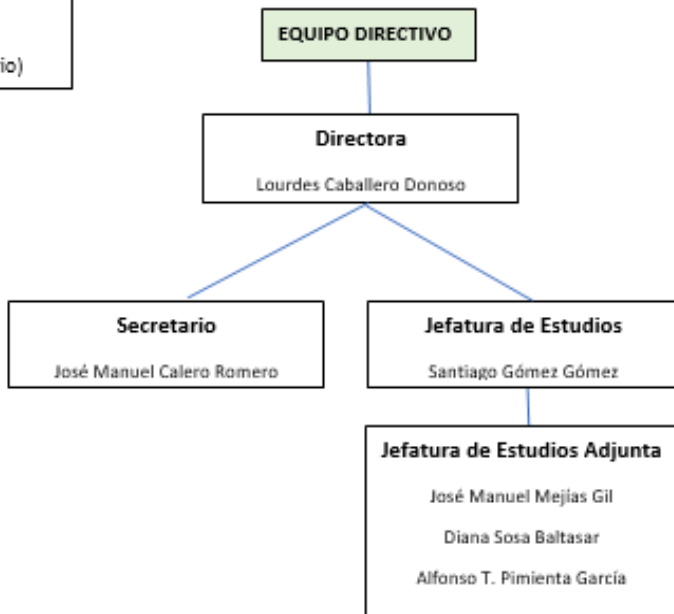

ORGANIGRAMA IES CASTELAR

CLAUSTRO DE PROFESORES

SANITARIA

Tejeda Cano, Adrián
 Cabañas Elías, Eloísa M.
 Carcelén Rodríguez, **Jesualdo**
 Díaz Miguel, Marta
 Ferrera Picado, Jesús Antonio
 Guerra Martínez, Sara Isabel
 Hernández Núñez, Ana María
 Rico Murillo, María Teresa
 Romero Moreno, Diego
 Serrano Bravo, Clara Isabel
 Sierra Rodríguez, M. Mar